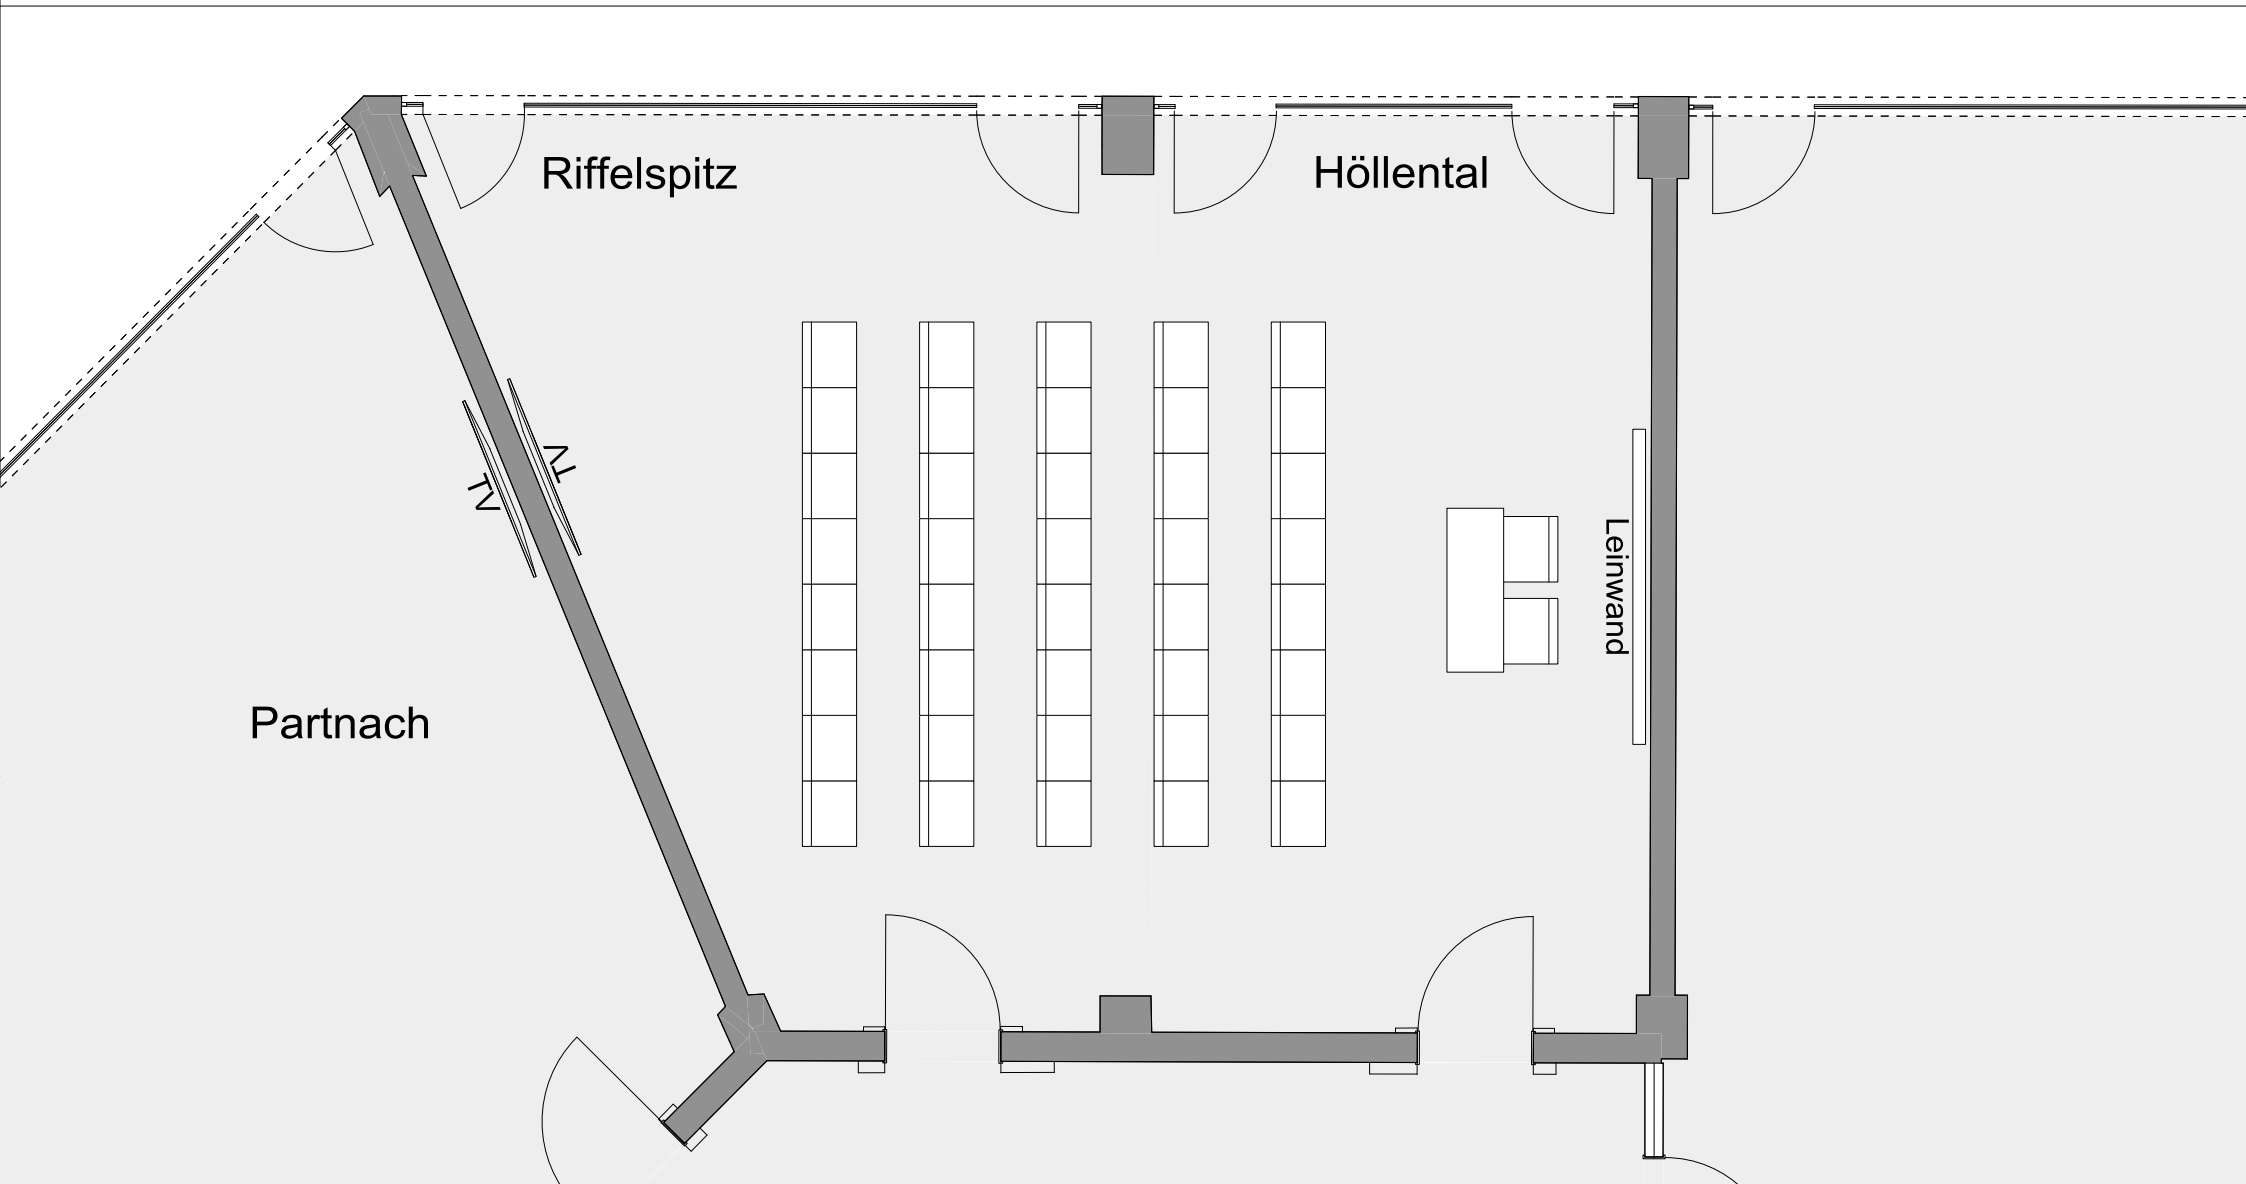

HOTEL AM BADERSEE

ZUGSPITZDORF GRAINAU

Ebene:

1.Ebene

Raum:

Riffelspitz/Höllental

Bestuhlungsform:

Stuhlreihen

Personenzahl:

40 Personen

Träumen, durchatmen, sich verwöhnen und begeistern lassen.
Herzlich Willkommen im Hotel am Badersee.